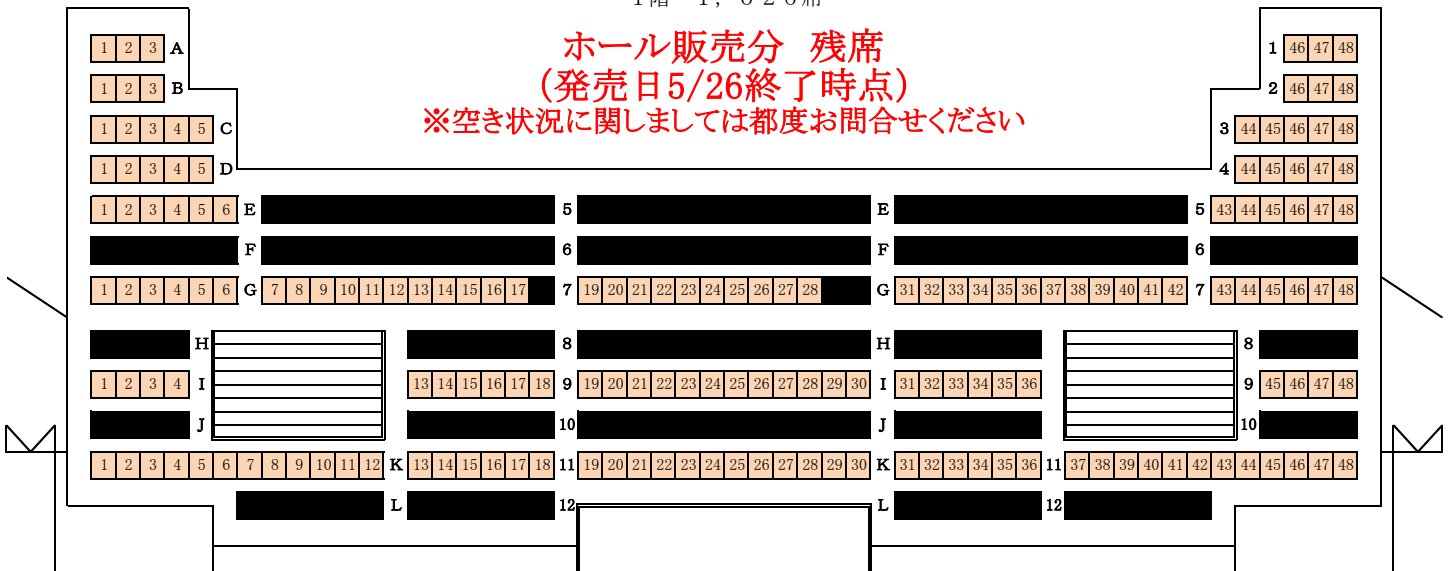

泉の森ホール座席表・大ホール

1階 1, 0 2 6 席

2階 3 4 4 席