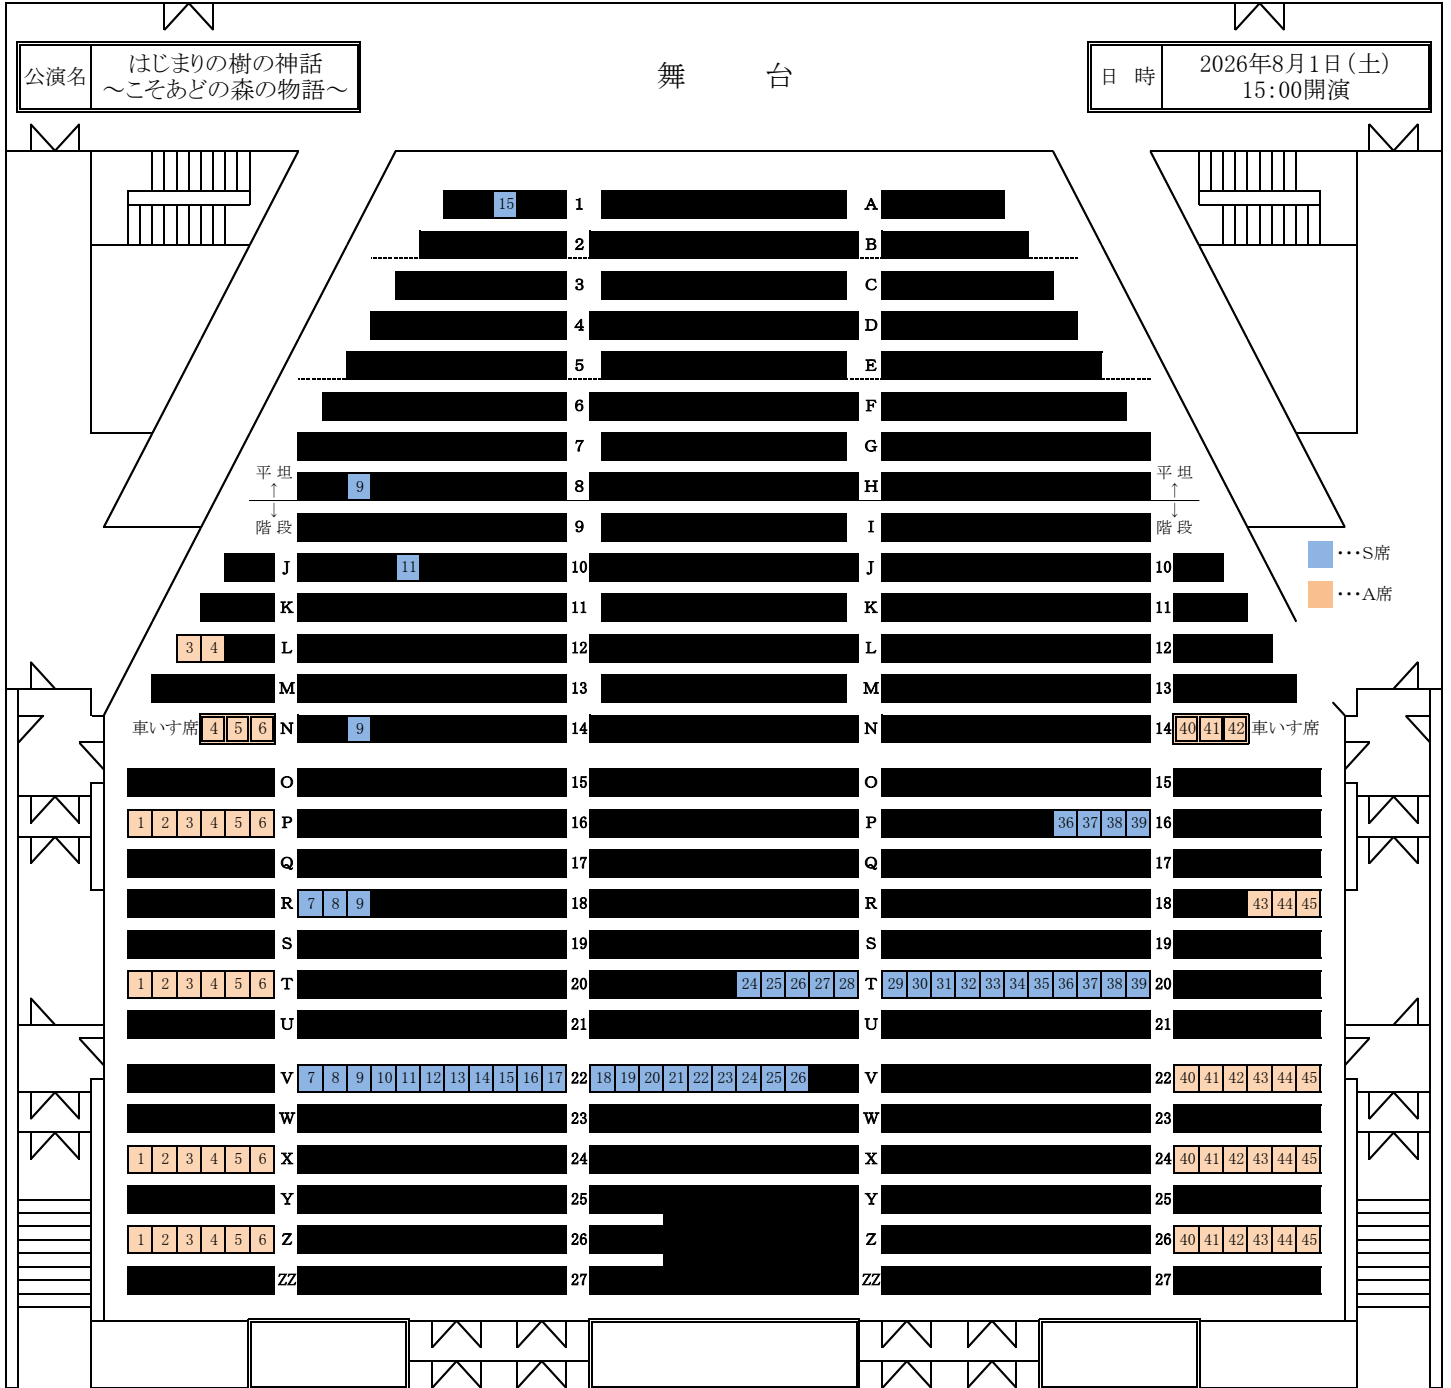

泉の森ホール座席表・大ホール

1階 1, 0 2 6 席

2階 3 4 4 席