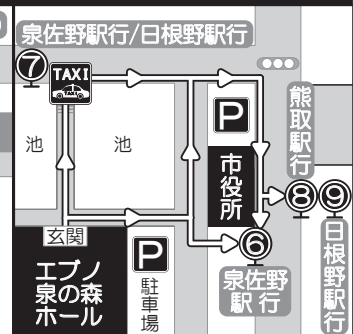

阪和自動車道より

「泉佐野JCT」より関西空港自動車道に入り、「泉佐野IC」で降る。最初の信号の「関西空港交差点」を右折し、国道26号線の6つ目の信号の「市役所前交差点」を右折。

タクシーでお帰りの場合

新泉陽タクシー 072-465-1451

大阪第一交通(株) 0570-05-0152

当ホールには常駐しているタクシーはございません。タクシーを呼ばれる場合は上記電話番号をご参照ください。

待合場所は

ホール正面の橋を渡った階段下 又は
地下駐車場の正面玄関前 のどちらかをお申し付けください。

地下駐車場

収容台数/231台・高さ制限2.1m。
開放時間/08:00~22:30。
駐車料金/2時間まで無料、以降1時間ごとに100円。

屋外駐車場

収容台数/67台。
開放時間/08:00~22:30。
駐車料金/終日無料。

市役所駐車場

収容台数/約150台。

① 南海泉佐野駅 バス停

② JR熊取駅 バス停

③ JR日根野駅 バス停

④ ホール周辺 バス停

バス時刻表は、裏面をご参照ください