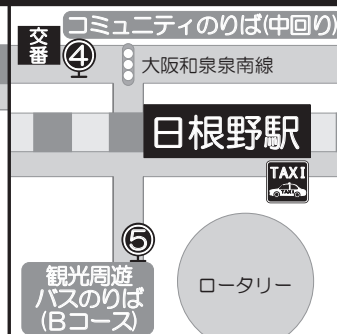

阪和自動車道より

「泉佐野JCT」より関西空港自動車道に入り、「泉佐野IC」で降る。最初の信号の「関西空港交差点」を右折し、国道26号線の6つ目の信号の「市役所前交差点」を右折。

タクシーでお帰りの場合

新泉陽タクシー 072-465-1451

大阪第一交通(株) 0570-05-0152

当ホールには常駐しているタクシーはございません。タクシーを呼ばれる場合は上記電話番号をご参照ください。

待合場所は

ホール正面の橋を渡った階段下 又は
地下駐車場の正面玄関前 のどちらかをお申し付けください。

地下駐車場

収容台数/231台・高さ制限2.1m。
開放時間/08:00~22:30。
駐車料金/2時間まで無料、以降1時間ごとに100円。

屋外駐車場

収容台数/67台。
開放時間/08:00~22:30。
駐車料金/終日無料。

市役所駐車場

収容台数/約150台。

① 南海泉佐野駅 バス停

② JR熊取駅 バス停

③ JR日根野駅 バス停

④ ホール周辺 バス停

バス時刻表は、裏面をご参照ください