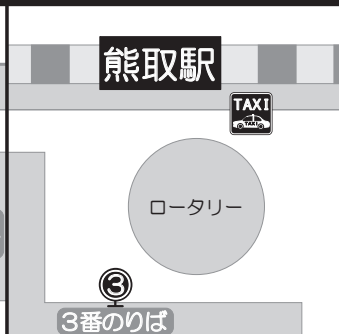

阪和自動車道より

「泉佐野JCT」より関西空港自動車道に入り、「泉佐野IC」で降る。最初の信号の「関西空港交差点」を右折し、国道26号線の6つ目の信号の「市役所前交差点」を右折。

タクシーでお帰りの場合

新泉陽タクシー 072-465-1451

大阪第一交通(株) 0570-05-0152

当ホールには常駐しているタクシーはございません。タクシーを呼ばれる場合は上記電話番号をご参照ください。

待合場所は

ホール正面の橋を渡った階段下 又は
地下駐車場の正面玄関前 のどちらかをお申し付けください。

地下駐車場

収容台数/231台・高さ制限2.1m。
開放時間/08:00~22:30。
駐車料金/2時間まで無料、以降1時間ごとに100円。

屋外駐車場

収容台数/67台。
開放時間/08:00~22:30。
駐車料金/終日無料。

市役所駐車場

収容台数/約150台。

① 南海泉佐野駅 バス停

② JR熊取駅 バス停

③ JR日根野駅 バス停

④ ホール周辺 バス停

バス時刻表は、裏面をご参照ください