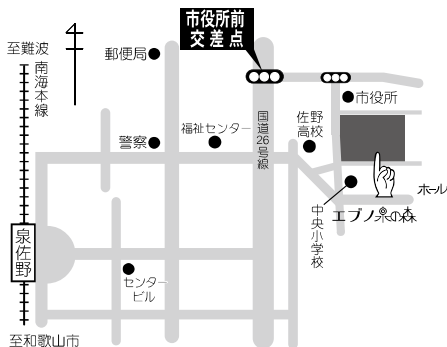

熊取町大久保中1-6-28
TEL 072-452-0100

堺本館・金岡公園店・もず店・堺福田店・泉北店・MUKASHIN plus
葛の葉店・富田林店・河内長野店・久米田店・岸和田店・貝塚店・泉南
店・阪南店・岩出店・和歌山北店・和歌山神前店

通販案内はコチラから

<https://www.mukashin.com/>

QRコードからアクセス▶

LINE@友だち募集中!

友だち登録をしていただいた方には
最新チラシや催事情報をお届け!

- 南海本線泉佐野駅より徒歩約20分
- 泉佐野駅前より駅前ロータリーの南海ウイングバス①乗場より「大阪体育大学前」または「つばさ」が丘北口「行き乗車」泉佐野市役所前下車
- お車でよ越しの場合は国道26号線が便利です(左図ホール周辺マップ参照)

駐車場には限りがございますので、各公共交通機関をご利用のうえ
お越しくださいませ

※当日の天候及び交通機関の運行状況により止むを得ず開催を中止する場合がございます。